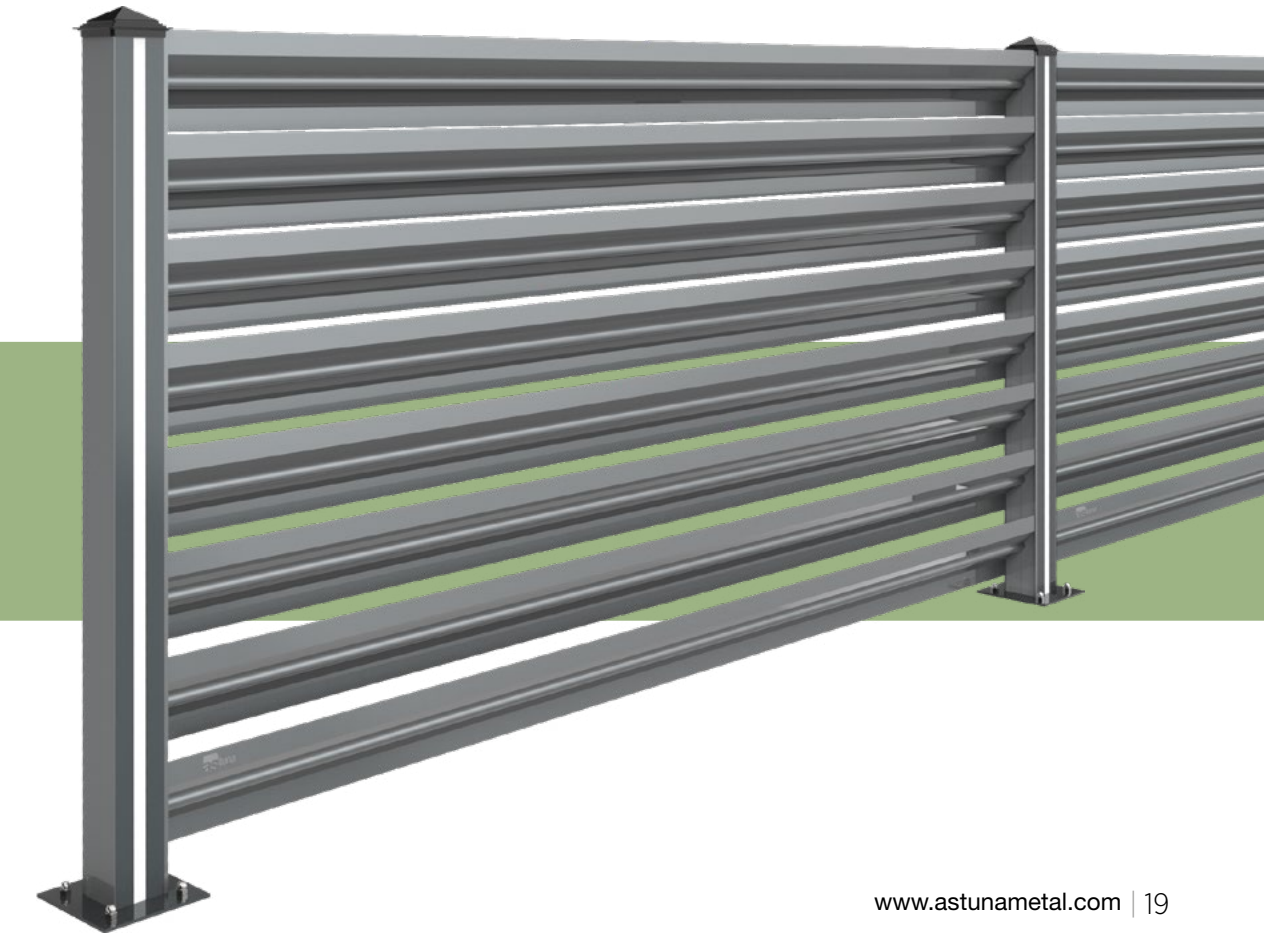

60-1007

DİKME PROFİL TAPASI
FENCE STRUT PLUG

LED uygulanabilen direk yapısı ile dış alanda aydınlatma sağlayabilirsiniz. It provide you an option for outdoor lighting with its pole structure that can be applied LED.