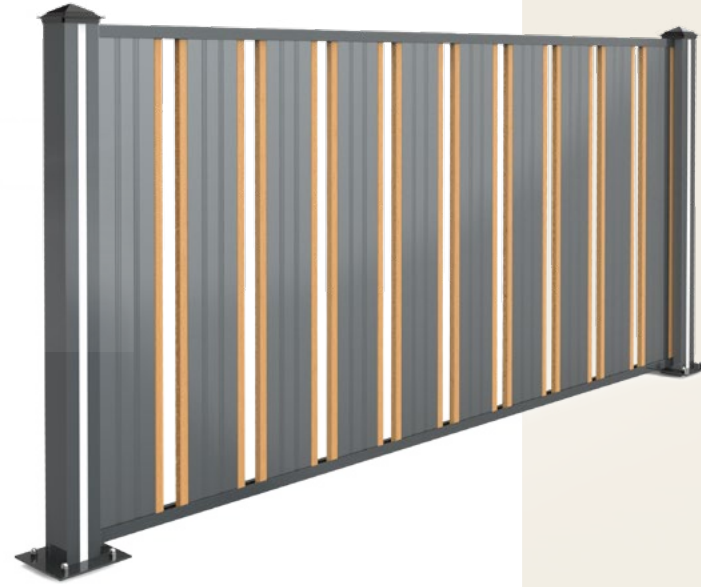

02

Çıtalı Uygulama

Option Width
16x20 Interval
Profile