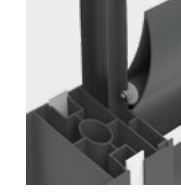

Güneşin eğimine göre istenilen açıda yatay profillerin ayarlanabilmesi ve güneş kırıcı görevini tam yerine getirebilmesi.

The feature of the horizontal profiles which can be adjusted at the desired angle according to the inclination of the sun and fulfill the function of sun shading