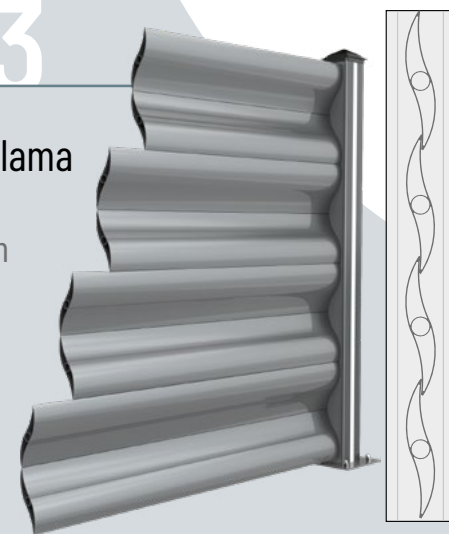

03

Motif
Uygulama
Motif
Option

Güneşin eğimine göre istenilen açıda yatay profillerin ayarlanabilmesi ve güneş kırıcı görevini tam yerine getirebilmesi.

The feature of the horizontal profiles which can be adjusted at the desired angle according to the inclination of the sun and fulfill the function of sun shading