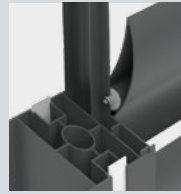

Tek Noktadan Kolay Montaj Kolaylığıyla Tanışın! Çit Tasarımında Estetik ve Pratikliği Bir Araya Getirin. Tarzınızı Yansıtan Çit Sistemiyle Hem Güvende Hem de Kolaylıkla Şıklığa Ulaşın!

Easy Single-Point Assembly! Combine Aesthetics and Practicality in Fence Design. Achieve both Safety and Elegance effortlessly with a Fence System that Reflects Your Style!