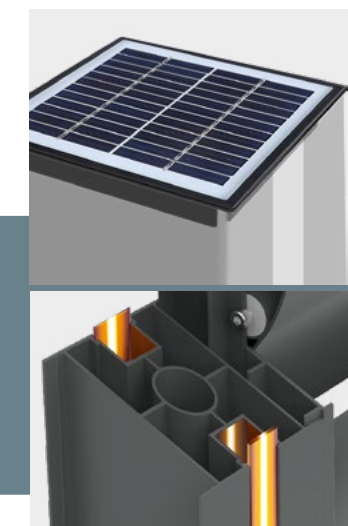

60-1007

DİKME PROFİL TAPASI
FENCE STRUT PLUG

LED uygulanabilen direk yapısı ile dış alanda aydınlatma sağlayabilirsiniz.
It provide you an option for outdoor lighting with its pole structure that can be applied LED.