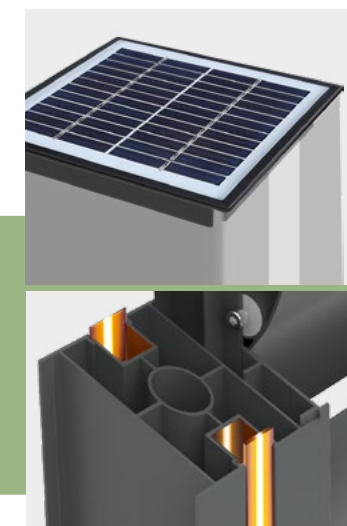

60-1007

DİKME PROFİL TAPASI
FENCE STRUT PLUG

LED uygulanabilen direk yapısı ile dış alanda aydınlatma sağlayabilirsiniz. It provide you an option for outdoor lighting with its pole structure that can be applied LED.