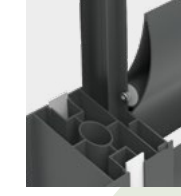

Güneşin eğimine göre istenilen açıda yatay profillerin ayarlanabilmesi ve güneş kırıcı görevini tam yerine getirebilmesi.

The feature of the horizontal profiles which can be adjusted at the desired angle according to the inclination of the sun and fulfill the function of sun shading