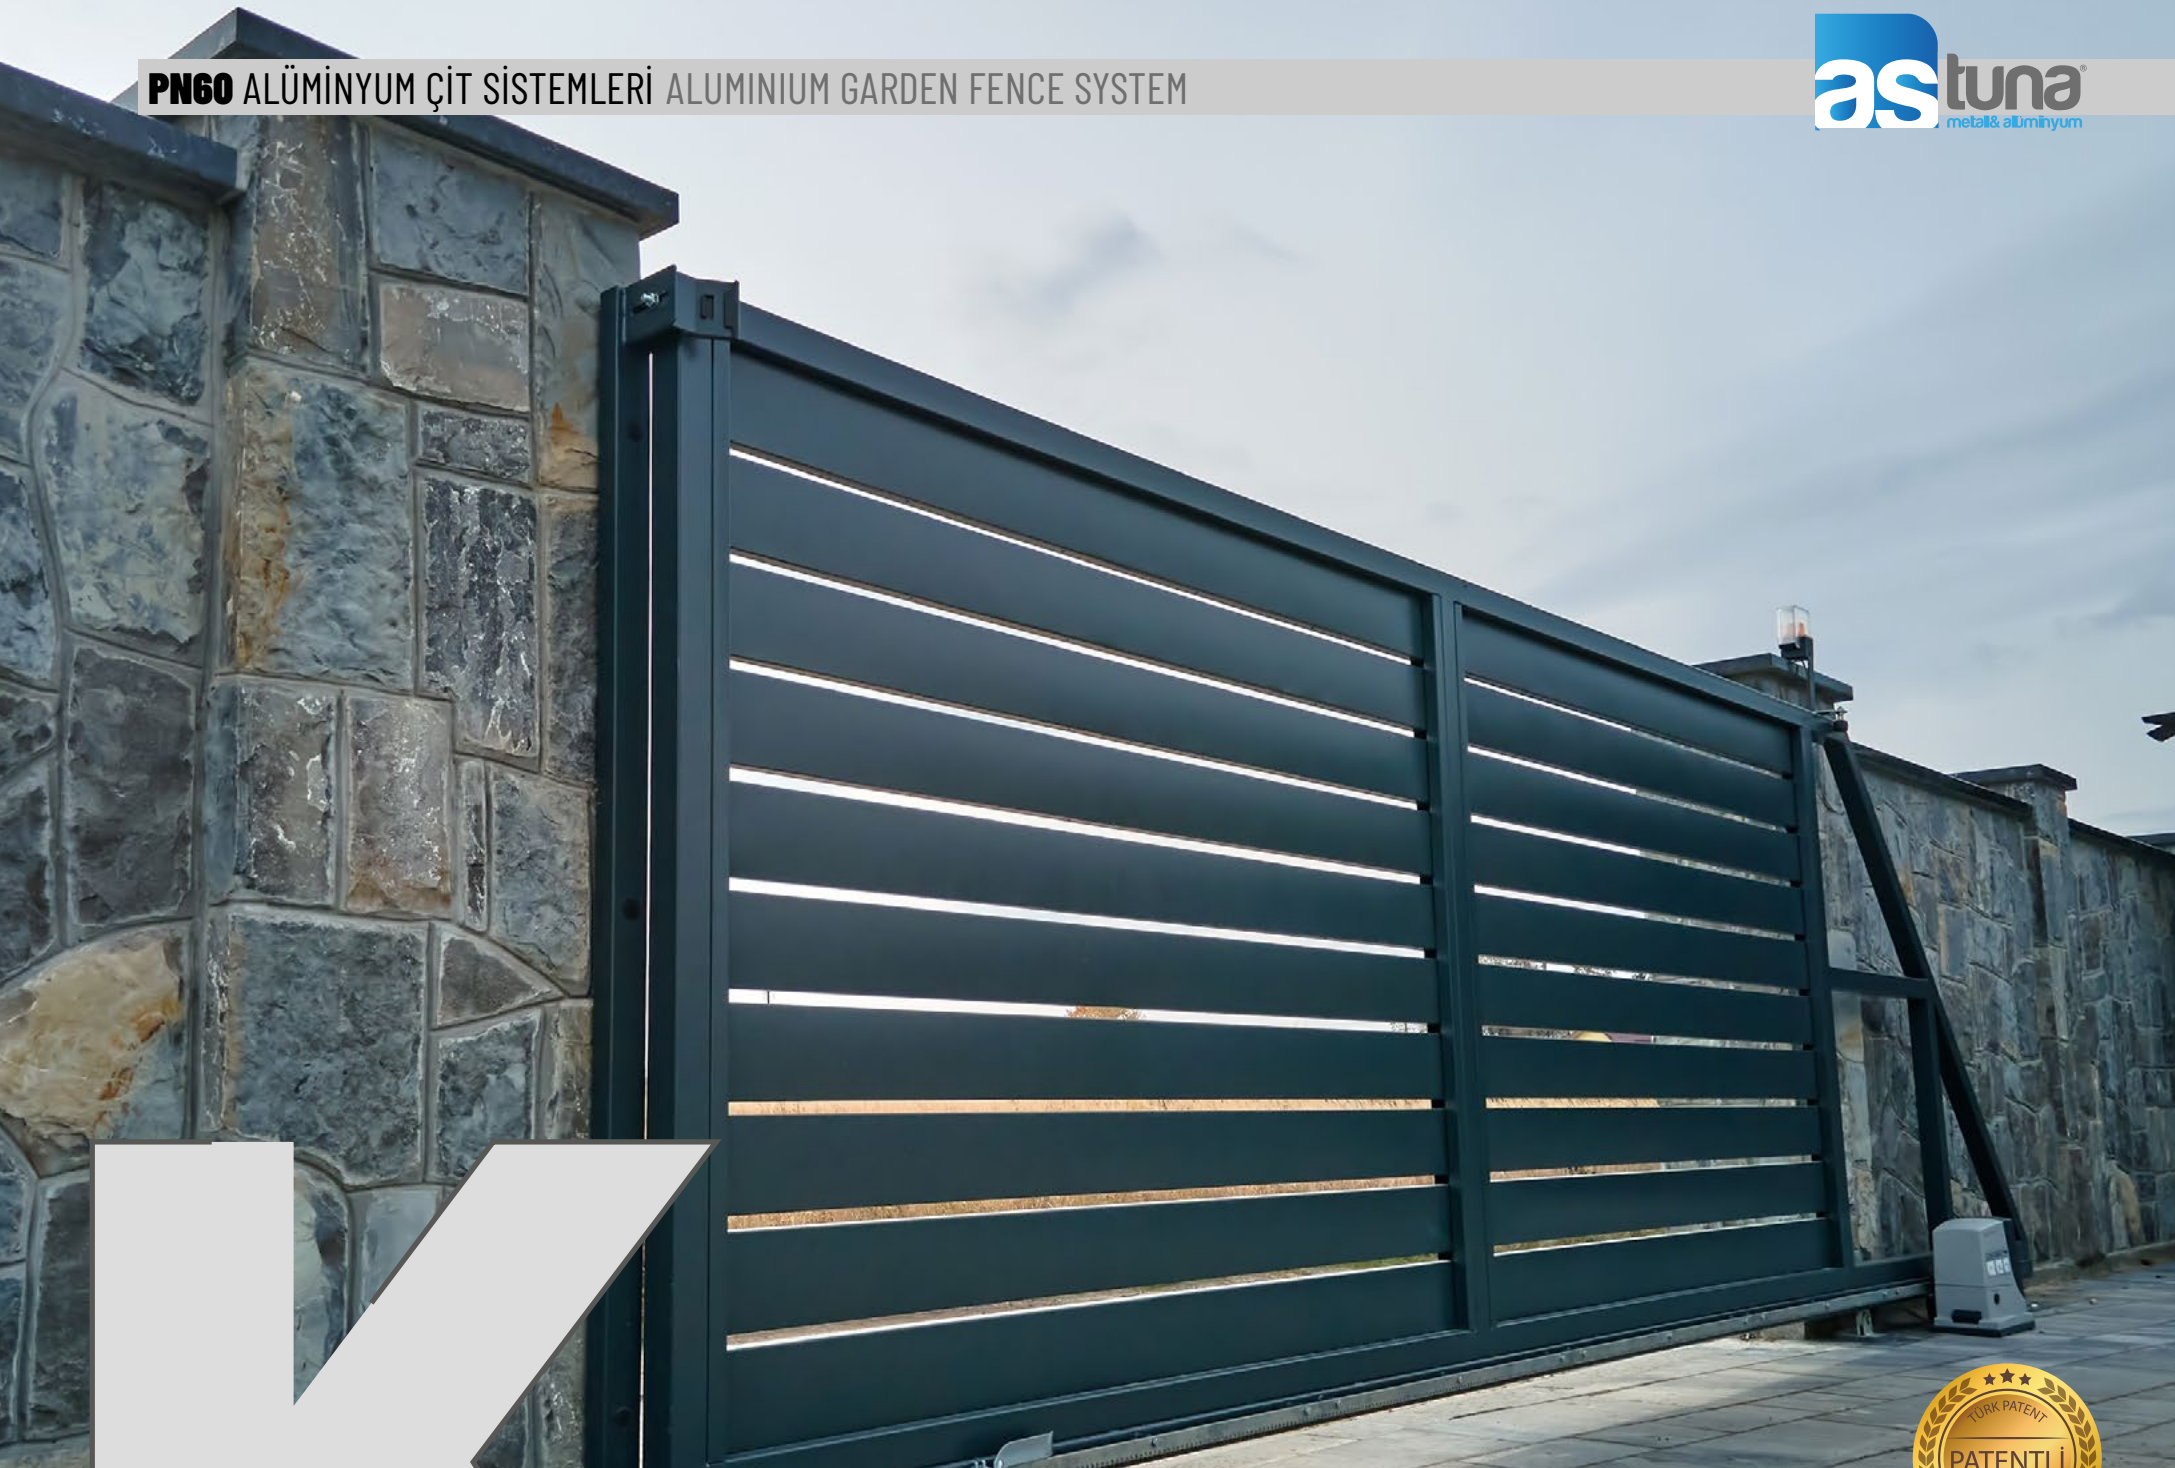

60-1057

BİTİM TIRNAĞI
END PROFILE

60-1053

MENTEŞE
HINGLE

60-1050

KAPI ADAPTÖR PROFİLİ
DOOR ADAPTER PROFILE

MANUEL KAPI

Hafif alüminyum malzemesi ile minimalist tasarımı ve estetik görüntüsüyle öne çıkıyor. Farklı profil seçenekleri sayesinde kişisel tercihinize uygun özelleştirmeler yapabilirsiniz. Bahçenizi modern ve güvenli bir şekilde tamamlayın.

MANUAL DOOR

Its minimalist design with lightweight aluminum material provides an aesthetic appearance. With different profile options, you can make customizations according to your personal preference. Make your garden modern and