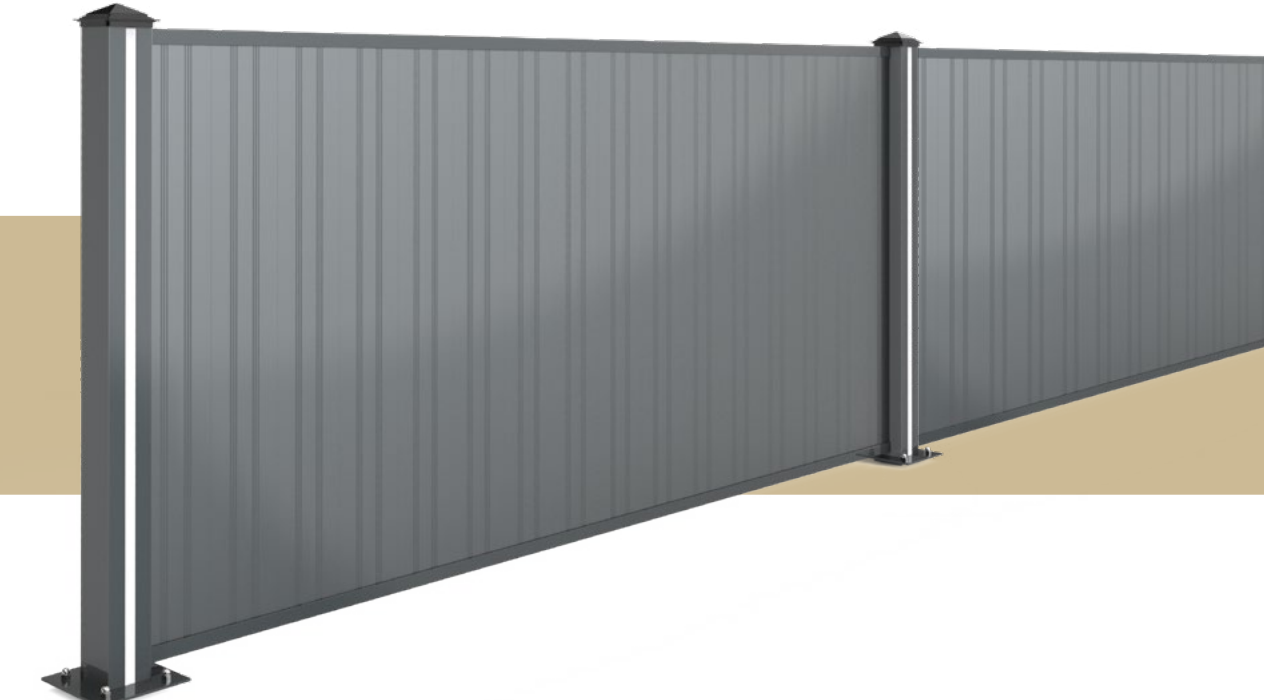

LED uygulanabilen direk yapısı ile dış alanda aydınlatma sağlayabilirsiniz. It provide you an option for outdoor lighting with its pole structure that can be applied LED.