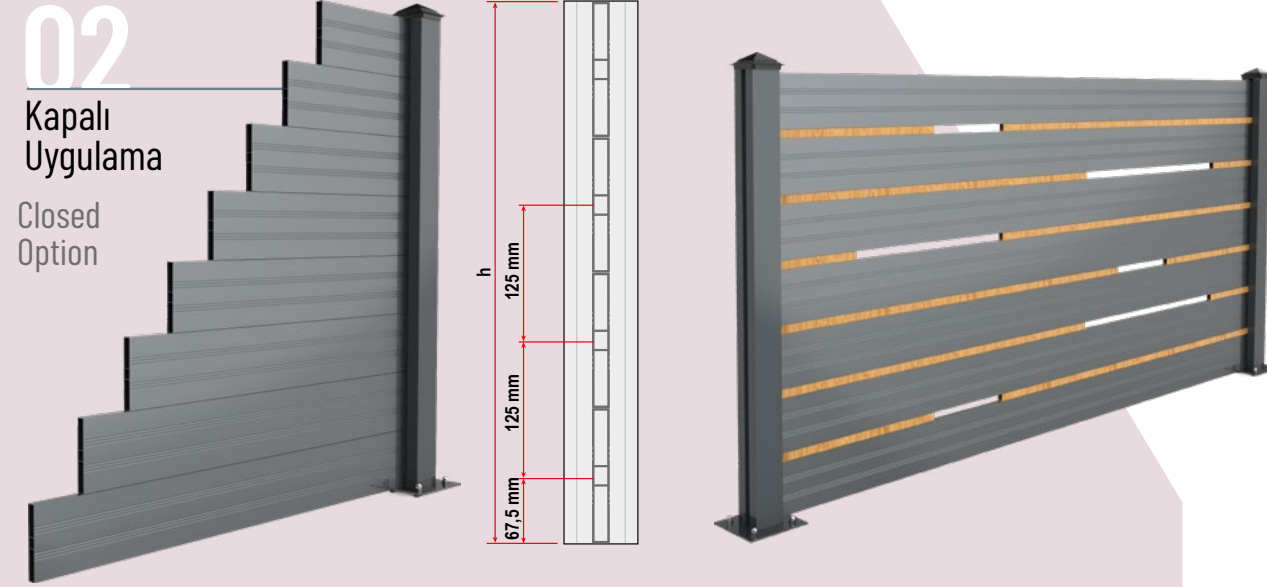

Her Kombinasyon Bir Sanat Eseri!

Alüminyum çit sistemi site, villa, bahçe ve işletmelerde kullanılabilir. Renk seçenekleri ile size uygun tarzda kullanabilirsiniz.

The aluminum fence system can be used in sites, villas, gardens and companies. You can use it in a way that suits your style with its color options.

İstenilen Tüm Renk Alternatifleri

Güneşin eğimine göre istenilen açıda yatay profillerin ayarlanabilmesi ve güneş kırıcı görevini tam yerine getirebilmesi.

The feature of the horizontal profiles which can be adjusted at the desired angle according to the inclination of the sun and fulfill the function of sun shading

Tek Noktadan Kolay Montaj Kolaylığıyla Tanışın! Çit Tasarımında Estetik ve Pratikliği Bir Araya Getirin. Tarzınızı Yansıtan Çit Sistemiyle Hem Güvende Hem de Kolaylıkla Şıklığa Ulaşın!

Easy Single-Point Assembly! Combine Aesthetics and Practicality in Fence Design. Achieve both Safety and Elegance effortlessly with a Fence System that Reflects Your Style!