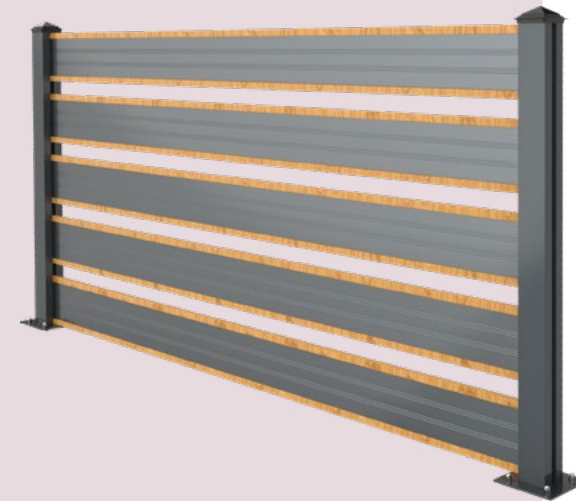

Her Kombinasyon Bir Sanat Eseri!

Alüminyum çit sistemi site, villa, bahçe ve işletmelerde kullanılabilir. Renk seçenekleri ile size uygun tarzda kullanabilirsiniz.

The aluminum fence system can be used in sites, villas, gardens and companies. You can use it in a way that suits your style with its color options.

İstenilen Tüm Renk Alternatifleri

Güneşin eğimine göre istenilen açıda yatay profillerin ayarlanabilmesi ve güneş kırıcı görevini tam yerine getirebilmesi.

The feature of the horizontal profiles which can be adjusted at the desired angle according to the inclination of the sun and fulfill the function of sun shading

Tek Noktadan Kolay Montaj Kolaylığıyla Tanışın! Çit Tasarımında Estetik ve Pratikliği Bir Araya Getirin. Tarzınızı Yansıtan Çit Sistemiyle Hem Güvende Hem de Kolaylıkla Şıklığa Ulaşın!

Easy Single-Point Assembly! Combine Aesthetics and Practicality in Fence Design. Achieve both Safety and Elegance effortlessly with a Fence System that Reflects Your Style!