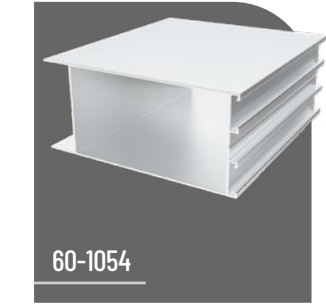

60-1071

D ARA PANEL
D FENCE PROFILE

60-1014

KARE BAĞLANTI PİMİ
SQUARE CONNECTOR PIN

60-1012

16x20 ARA PROFİL
16x20 INTERVAL PROFILE

60-1052

KAPI PROFİLİ
DOOR PROFILE