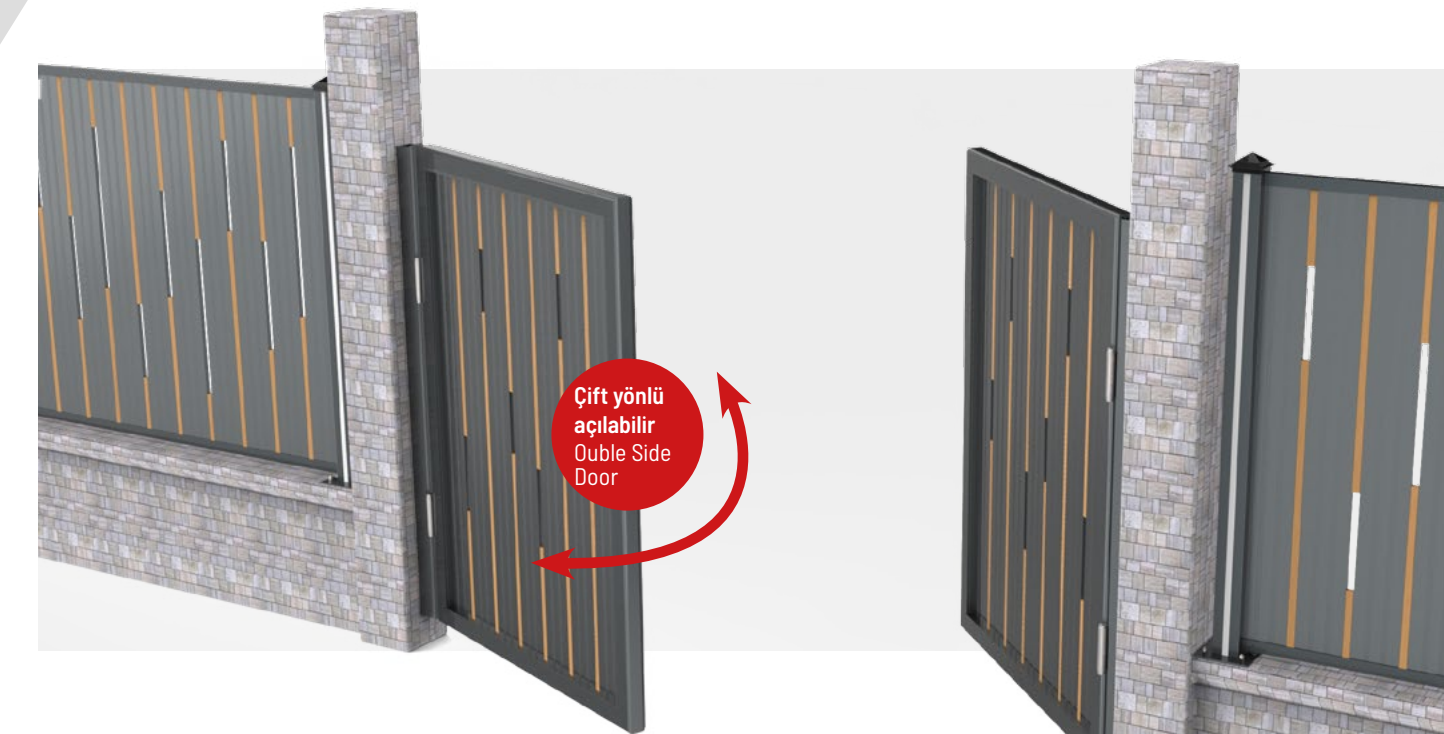

YUVARLAK BAĞLANTI PİMİ
ROUND CONNECTOR PIN

60-1057

BİTİM TIRNAĞI
END PROFILE

60-1055

ÇİFT YÖNLÜ MENTEŞE
BIDIRECTIONAL HINGE

60-1050

KAPI ADAPTÖR PROFİLİ
DOOR ADAPTER PROFILE

Çift yönlü
açılabilir
Double Side
Door

ÇARPMA KAPI

Hem içeri hem dışarı yönlü açılabilir özelliğiyle işlevselliği artırır. Hafif yapısıyla kolay kullanım sunarken, sağlam alüminyum malzemesi uzun ömürlü bir çözüm sunar. Farklı profil seçenekleri ile kişisel tarzınıza uygun özelleştirmeler yapabilirsiniz.