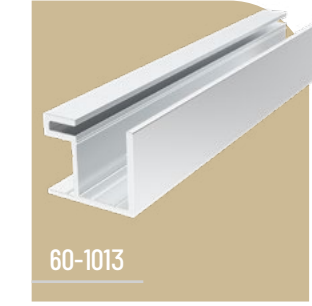

60-1013

30x25 PANEL PROFİLİ
30x14 PANEL PROFILE