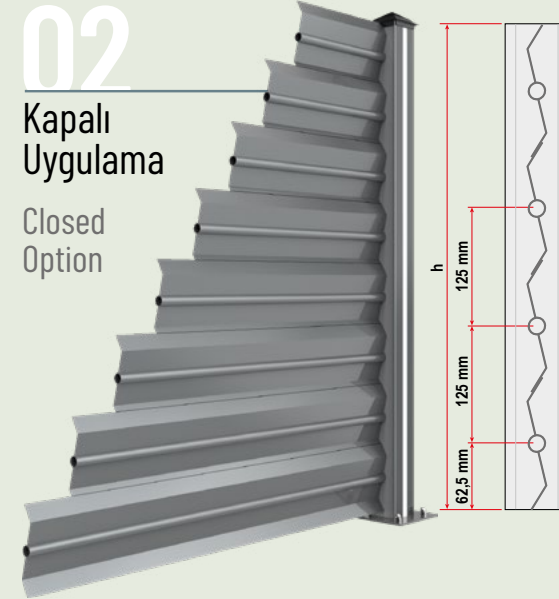

02

Kapalı Uygulama
Closed Option