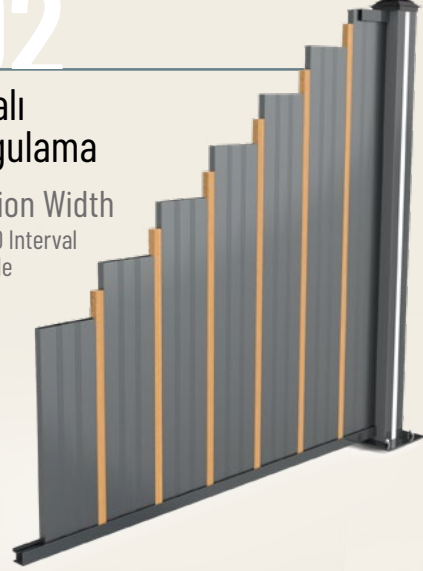

02

Çıtalı Uygulama

Option Width
16x20 Interval
Profile