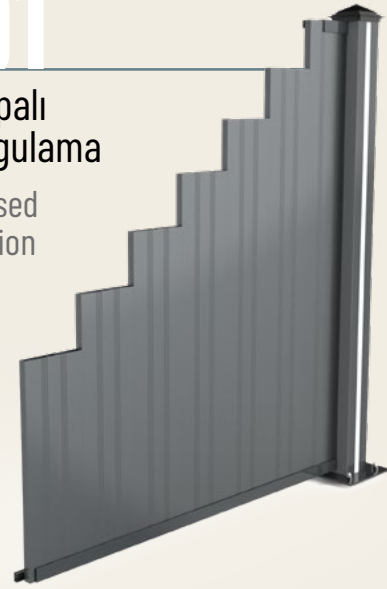

Güneşin eğimine göre istenilen açıda yatay profillerin ayarlanabilmesi ve güneş kırıcı görevini tam yerine getirebilmesi.

The feature of the horizontal profiles which can be adjusted at the desired angle according to the inclination of the sun and fulfill the function of sun shading

Tek Noktadan Kolay Montaj Kolaylığıyla Tanışın! Çit Tasarımında Estetik ve Pratikliği Bir Araya Getirin. Tarzınızı Yansıtan Çit Sistemiyle Hem Güvende Hem de Kolaylıkla Şıklığa Ulaşın!

Easy Single-Point Assembly! Combine Aesthetics and Practicality in Fence Design. Achieve both Safety and Elegance effortlessly with a Fence System that Reflects Your Style!

01

Kapalı Uygulama

Closed Option