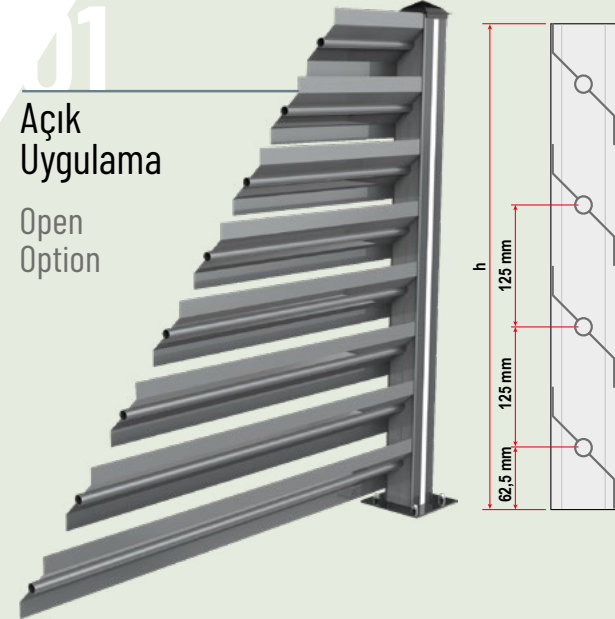

Güneşin eğimine göre istenilen açıda yatay profillerin ayarlanabilmesi ve güneş kırıcı görevini tam yerine getirebilmesi.

The feature of the horizontal profiles which can be adjusted at the desired angle according to the inclination of the sun and fulfill the function of sun shading

Tek Noktadan Kolay Montaj Kolaylığıyla Tanışın! Çit Tasarımında Estetik ve Pratikliği Bir Araya Getirin. Tarzınızı Yansıtan Çit Sistemiyle Hem Güvende Hem de Kolaylıkla Şıklığa Ulaşın!

Easy Single-Point Assembly! Combine Aesthetics and Practicality in Fence Design. Achieve both Safety and Elegance effortlessly with a Fence System that Reflects Your Style!

01

Açık Uygulama
Open Option