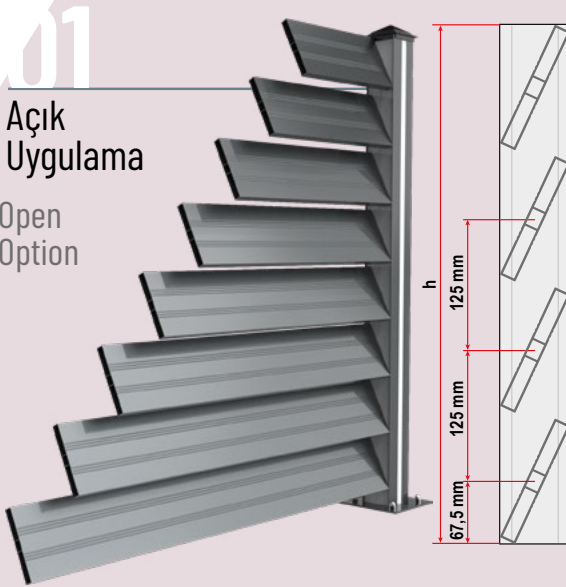

Her Kombinasyon Bir Sanat Eseri!

Alüminyum çit sistemi site, villa, bahçe ve işletmelerde kullanılabilir. Renk seçenekleri ile size uygun tarzda kullanabilirsiniz.

The aluminum fence system can be used in sites, villas, gardens and companies. You can use it in a way that suits your style with its color options.

İstenilen Tüm Renk Alternatifleri

Güneşin eğimine göre istenilen açıda yatay profillerin ayarlanabilmesi ve güneş kırıcı görevini tam yerine getirebilmesi.

The feature of the horizontal profiles which can be adjusted at the desired angle according to the inclination of the sun and fulfill the function of sun shading

Tek Noktadan Kolay Montaj Kolaylığıyla Tanışın! Çit Tasarımında Estetik ve Pratikliği Bir Araya Getirin. Tarzınızı Yansıtan Çit Sistemiyle Hem Güvende Hem de Kolaylıkla Şıklığa Ulaşın!

Easy Single-Point Assembly! Combine Aesthetics and Practicality in Fence Design. Achieve both Safety and Elegance effortlessly with a Fence System that Reflects Your Style!