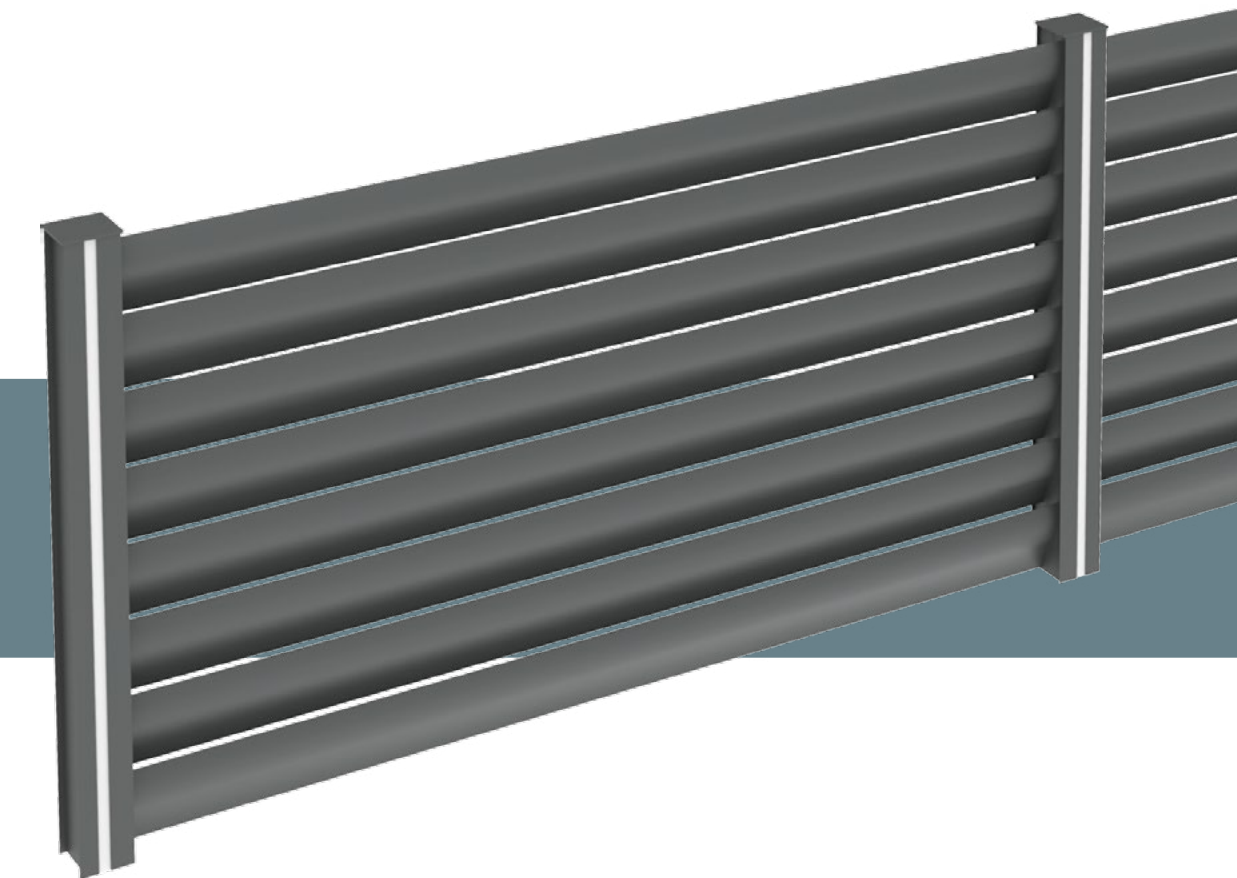

60-1007

DİKME PROFİL TAPASI
FENCE STRUT PLUG

LED uygulanabilen direk yapısı ile dış alanda aydınlatma sağlayabilirsiniz.
It provide you an option for outdoor lighting with its pole structure that can be applied LED.