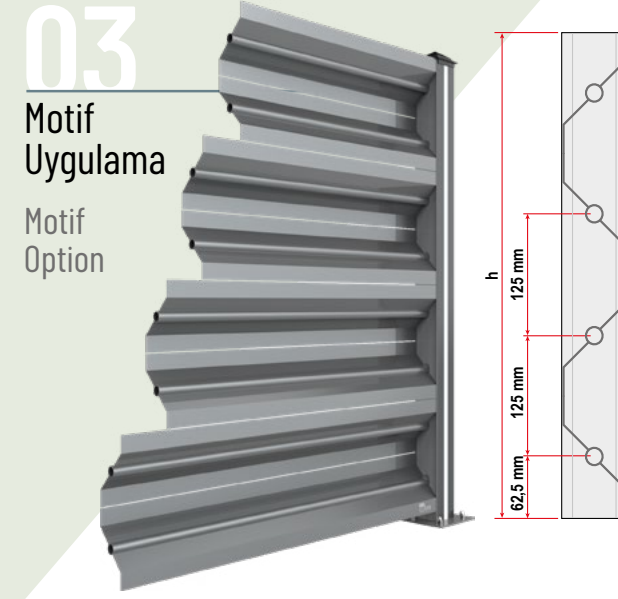

03

Motif Uygulama
Motif Option